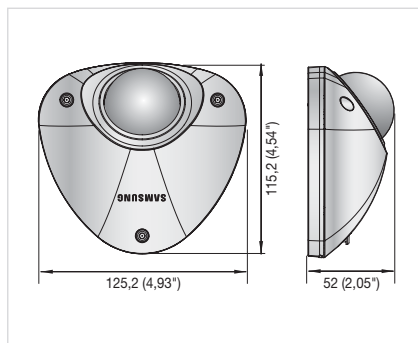

Dimensioni

Unità: mm (pollici)

Il marchio Eco rappresenta la volontà di Samsung Techwin di realizzare prodotti ecologici e indica che il prodotto soddisfa la direttiva UE RoHS.

Il progetto e le specifiche sono soggetti a modifiche senza preavviso.

SAMSUNG TECHWIN CO., LTD.

701, Sampyeong-dong, Bundang-gu, Seongnam-si, Gyeonggi-do Korea 463-400
Tel : +82-70-7147-8741 ~ 8749, 8752-8760 Fax : +82-31-8018-3745
www.samsungsecurity.com www.samsungcctv.com

■ DISTRIBUITO DA